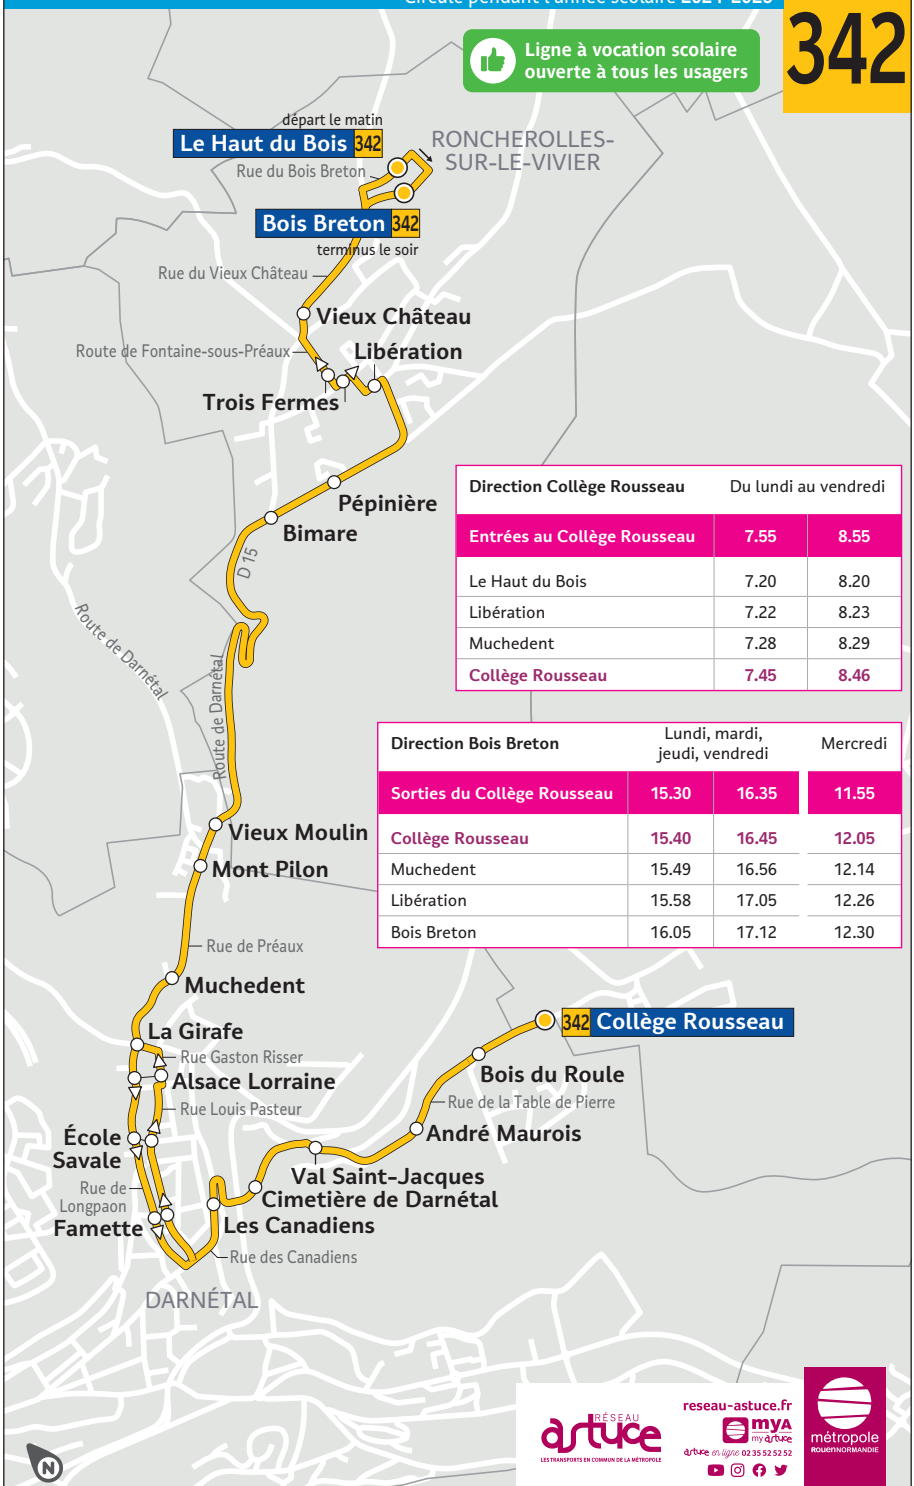

Ligne à vocation scolaire
ouverte à tous les usagers

Direction Collège Rousseau		Du lundi au vendredi	
Entrées au Collège Rousseau		7.55	8.55
Le Haut du Bois		7.20	8.20
Libération		7.22	8.23
Muchedent		7.28	8.29
Collège Rousseau		7.45	8.46

Direction Bois Breton	Lundi, mardi, jeudi, vendredi		Mercredi
	Sorties du Collège Rousseau	15.30	
Collège Rousseau	15.40	16.45	12.05
Muchedent	15.49	16.56	12.14
Libération	15.58	17.05	12.26
Bois Breton	16.05	17.12	12.30