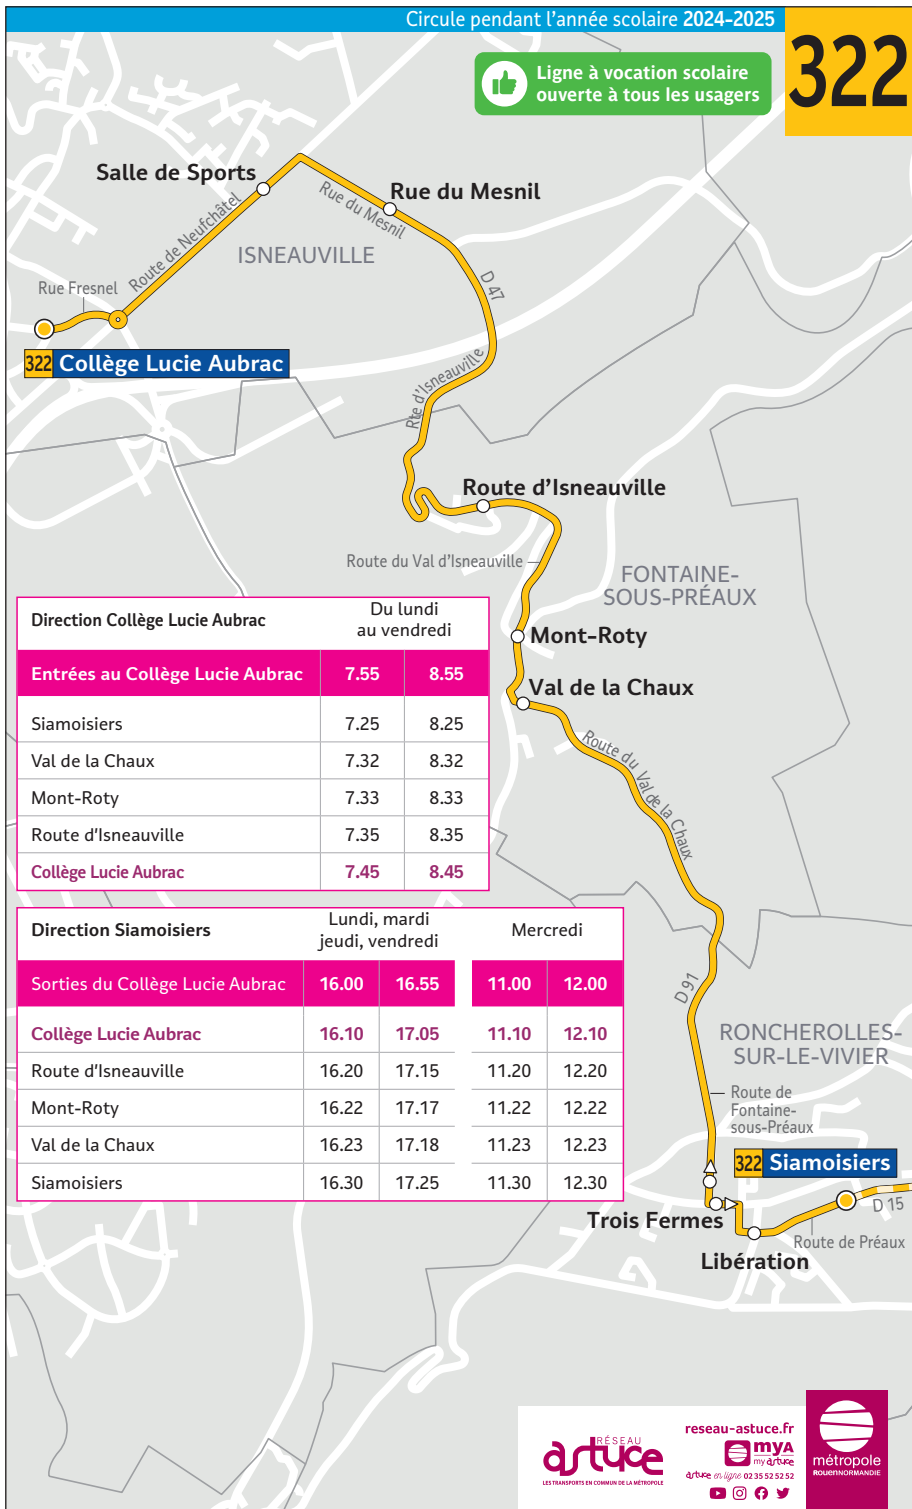

Ligne à vocation scolaire  
ouverte à tous les usagers

### 322 Collège Lucie Aubrac

Direction Collège Lucie Aubrac	Du lundi au vendredi	
<b>Entrées au Collège Lucie Aubrac</b>	<b>7.55</b>	<b>8.55</b>
Siamoisiers	7.25	8.25
Val de la Chaux	7.32	8.32
Mont-Roty	7.33	8.33
Route d'Isneauville	7.35	8.35
Collège Lucie Aubrac	<b>7.45</b>	<b>8.45</b>

Direction Siamoisiers	Lundi, mardi, jeudi, vendredi		Mercredi	
<b>Sorties du Collège Lucie Aubrac</b>	<b>16.00</b>	<b>16.55</b>	<b>11.00</b>	<b>12.00</b>
<b>Collège Lucie Aubrac</b>	<b>16.10</b>	<b>17.05</b>	<b>11.10</b>	<b>12.10</b>
Route d'Isneauville	16.20	17.15	11.20	12.20
Mont-Roty	16.22	17.17	11.22	12.22
Val de la Chaux	16.23	17.18	11.23	12.23
Siamoisiers	16.30	17.25	11.30	12.30