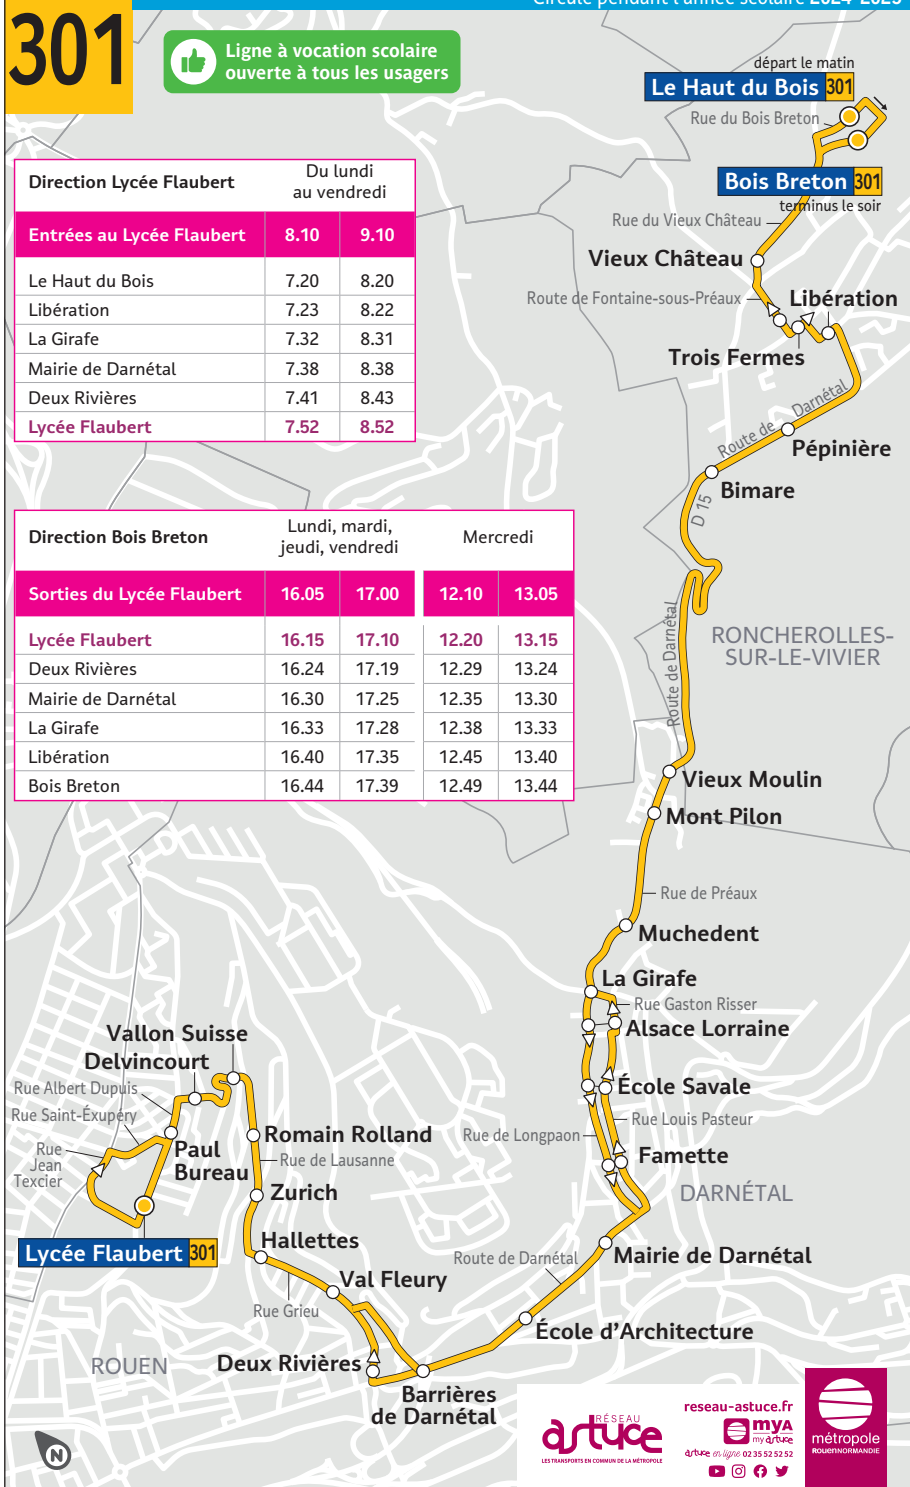

301

Ligne à vocation scolaire
ouverte à tous les usagers

Direction Lycée Flaubert		Du lundi au vendredi	
Entrées au Lycée Flaubert	8.10	9.10	
Le Haut du Bois	7.20	8.20	
Libération	7.23	8.22	
La Girafe	7.32	8.31	
Mairie de Darnétal	7.38	8.38	
Deux Rivières	7.41	8.43	
Lycée Flaubert	7.52	8.52	

Direction Bois Breton	Lundi, mardi, jeudi, vendredi		Mercredi	
	16.05	17.00	12.10	13.05
Lycée Flaubert	16.15	17.10	12.20	13.15
Deux Rivières	16.24	17.19	12.29	13.24
Mairie de Darnétal	16.30	17.25	12.35	13.30
La Girafe	16.33	17.28	12.38	13.33
Libération	16.40	17.35	12.45	13.40
Bois Breton	16.44	17.39	12.49	13.44

RESEAU
astuce
LES TRANSPORTS EN COMMUN DE LA METROPOLE

reseau-astuce.fr

artbus en ligne 02 35 52 52 52

métropole
ROUENNOISE