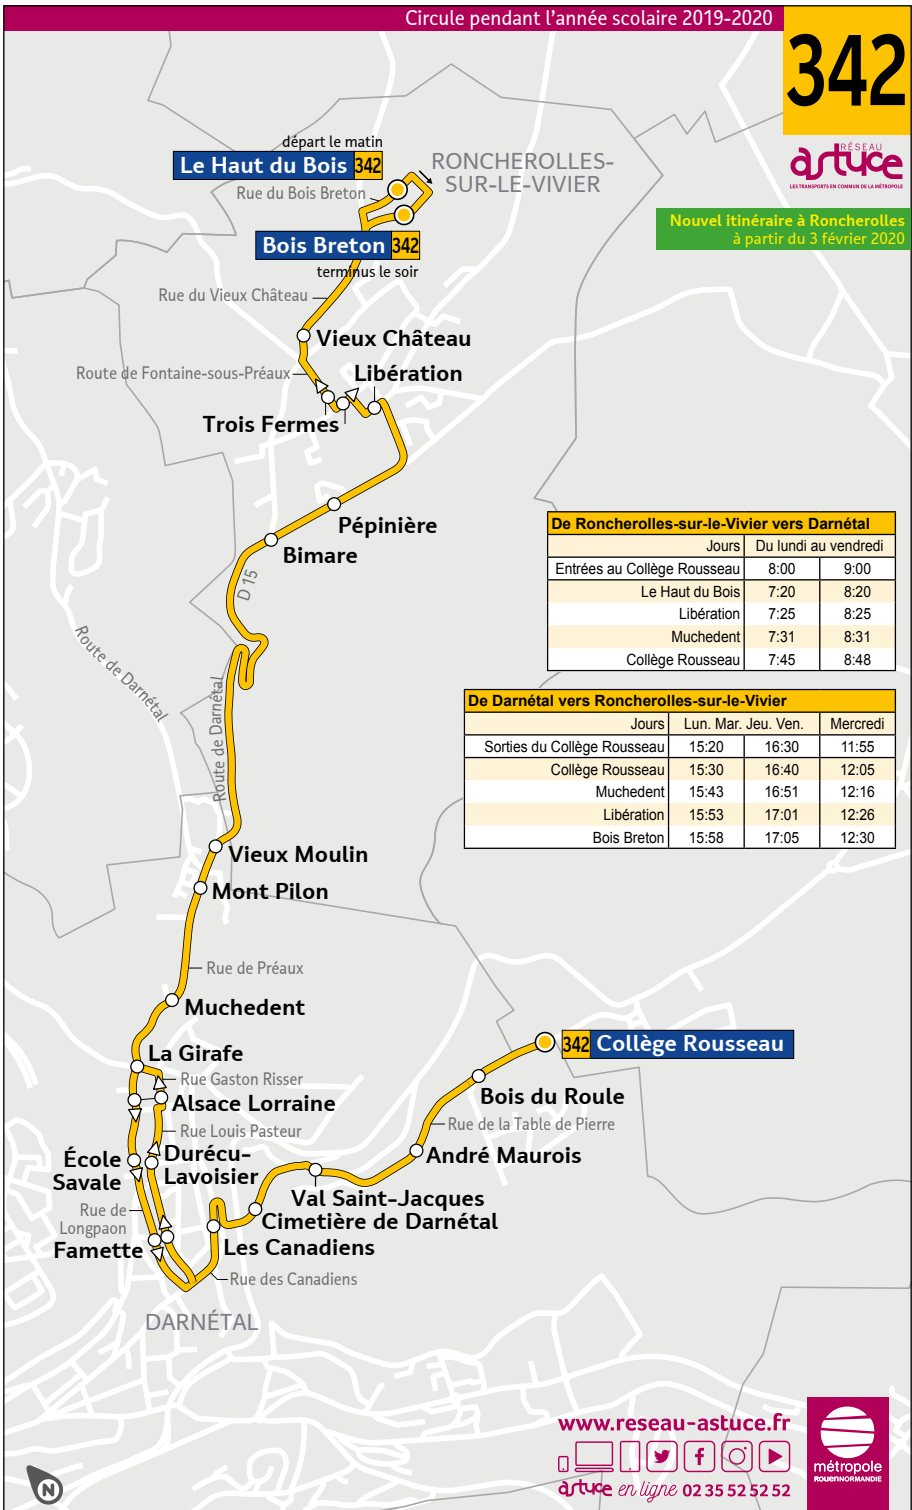

Nouvel itinéraire à Roncherolles
à partir du 3 février 2020

| De Roncherolles-sur-le-Vivier vers Darnétal | | |
|---|----------------------|------|
| Jours | Du lundi au vendredi | |
| Entrées au Collège Rousseau | 8:00 | 9:00 |
| Le Haut du Bois | 7:20 | 8:20 |
| Libération | 7:25 | 8:25 |
| Muchedent | 7:31 | 8:31 |
| Collège Rousseau | 7:45 | 8:48 |

| De Darnétal vers Roncherolles-sur-le-Vivier | | | | | |
|---|-------|-------|-------|------|----------|
| Jours | Lun. | Mar. | Jeu. | Ven. | Mercredi |
| Sorties du Collège Rousseau | 15:20 | 16:30 | 11:55 | | |
| Collège Rousseau | 15:30 | 16:40 | 12:05 | | |
| Muchedent | 15:43 | 16:51 | 12:16 | | |
| Libération | 15:53 | 17:01 | 12:26 | | |
| Bois Breton | 15:58 | 17:05 | 12:30 | | |